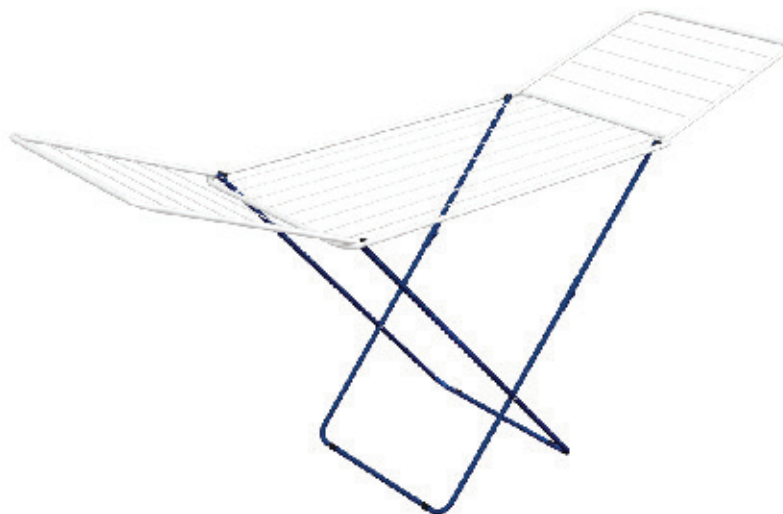

Šifra	Naziv artikla	J.M.
099	Sušilica zidna 10m (za balkone, gelendere)	kom
100	GIMMI Sušilica RIO 18m	kom
101	Sušilica zidna 60cm "RODA" iznad kade	kom
102	Sušilica zidna 80cm "RODA" iznad kade	kom
103	Sušilica zidna 100cm "RODA" iznad kade	kom

100

103