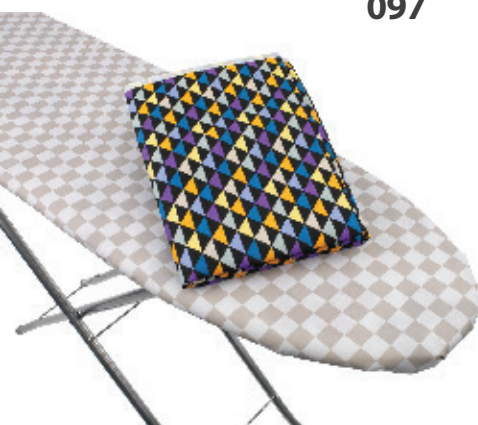

Šifra	Naziv artikla	J.M.
822	Daska za peglanje DRVENA VEĆA	kom
095	Daska za peglanje DRVENA RODA	kom
098	Daska za peglanje DRVENA MANJA	kom
675	Navlaka za dasku za peglanje - pamučna	kom
097	Navlaka za dasku za peglanje - pamučna (Italy)	kom

097